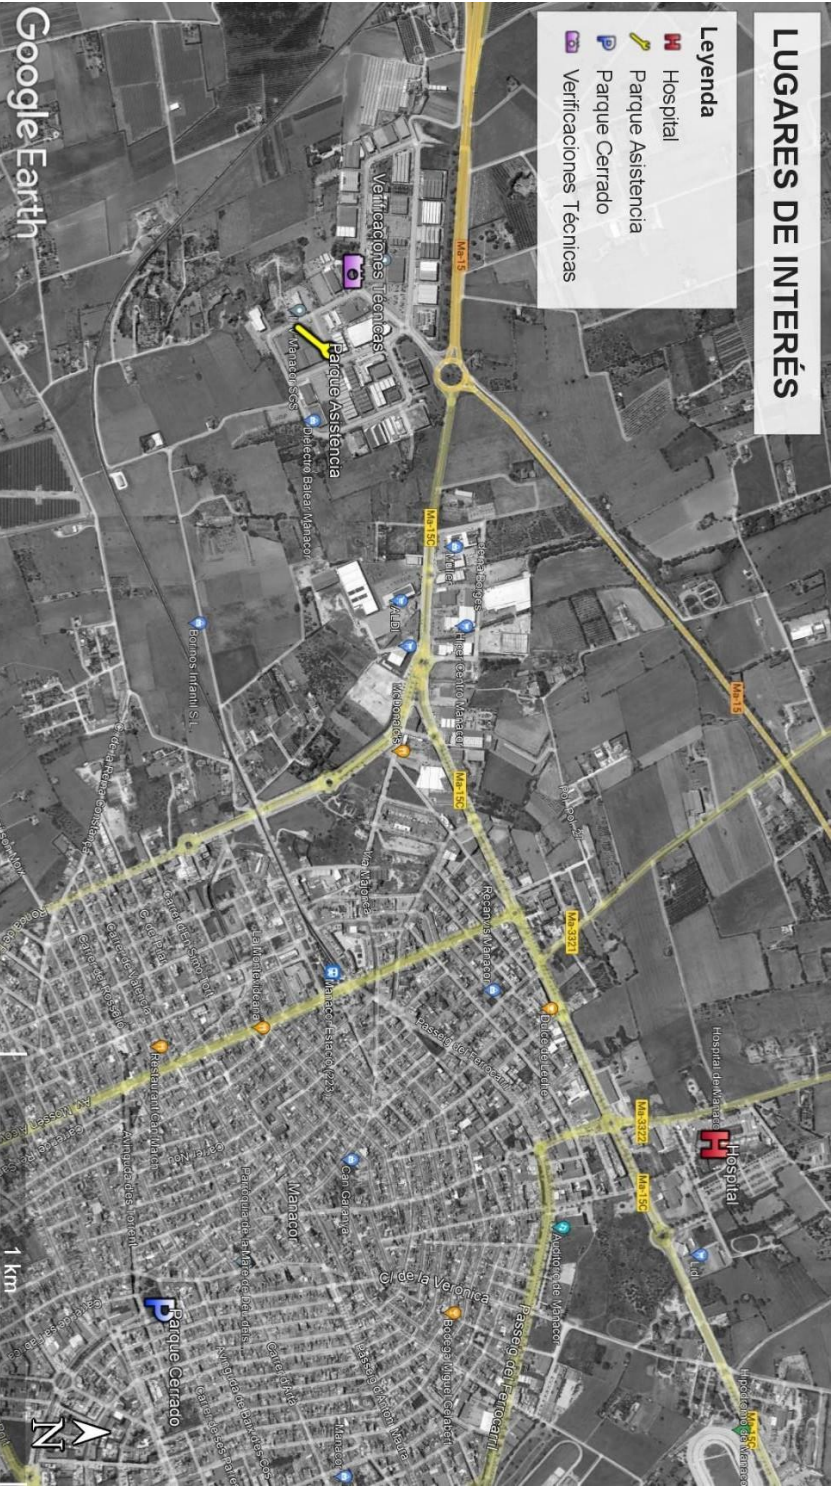

+info Rallye

INSTALACIONES INTEGRALES GRUPO GCC INSTAMEC

INSTALACIONES

ROADBOOK RALLY SPRINT MANACOR 2024

Ajuntament de
Sant Llorenç des Cardassar

ÍNDICE

1. PROGRAMA HORARIO
2. MAPAS PUNTOS DE INTERÉS
3. ROAD BOOK DE VERIFICACIONES A PARQUE CERRADO
4. ROAD BOOK DE PARQUE CERRADO A PARQUE DE ASISTENCIA
5. MAPA TRAMO A – MILL LAGOS – SANT LLORENÇ
6. ROAD BOOK DE ASISTENCIA A SALIDA DE TRAMO A
7. PLANOS CONTROLES HORARIOS, SALIDA Y META TRAMO A
8. ROAD BOOK TRAMO A – MIL LAGOS – SANT LLORENÇ Y VUELTA A ASISTENCIA
9. MAPA TRAMO B – SON MACIÀ – SON MACIÀ
10. ROAD BOOK DE ASISTENCIA A SALIDA DE TRAMO B
11. PLANOS CONTROLES HORARIOS, SALIDA Y META TRAMO B
12. ROAD BOOK TRAMO B – SON MACIÀ – SON MACIÀ Y VUELTA A ASISTENCIA
13. ROAD BOOK TRAMO B – SON MACIÀ – SON MACIÀ Y VUELTA A PARQUE CERRADO (FINAL DE PRUEBA)

LUGARES DE INTERÉS

Leyenda

-  Hospital
-  Parque Asistencia
-  Parque Cerrado
-  Verificaciones Técnicas

Google Earth

Rally Sprint Manacor 2024

5 Kilometers	Verificaciones - Parque Cerrado
13 Waypoints	
5 Fuel Range	