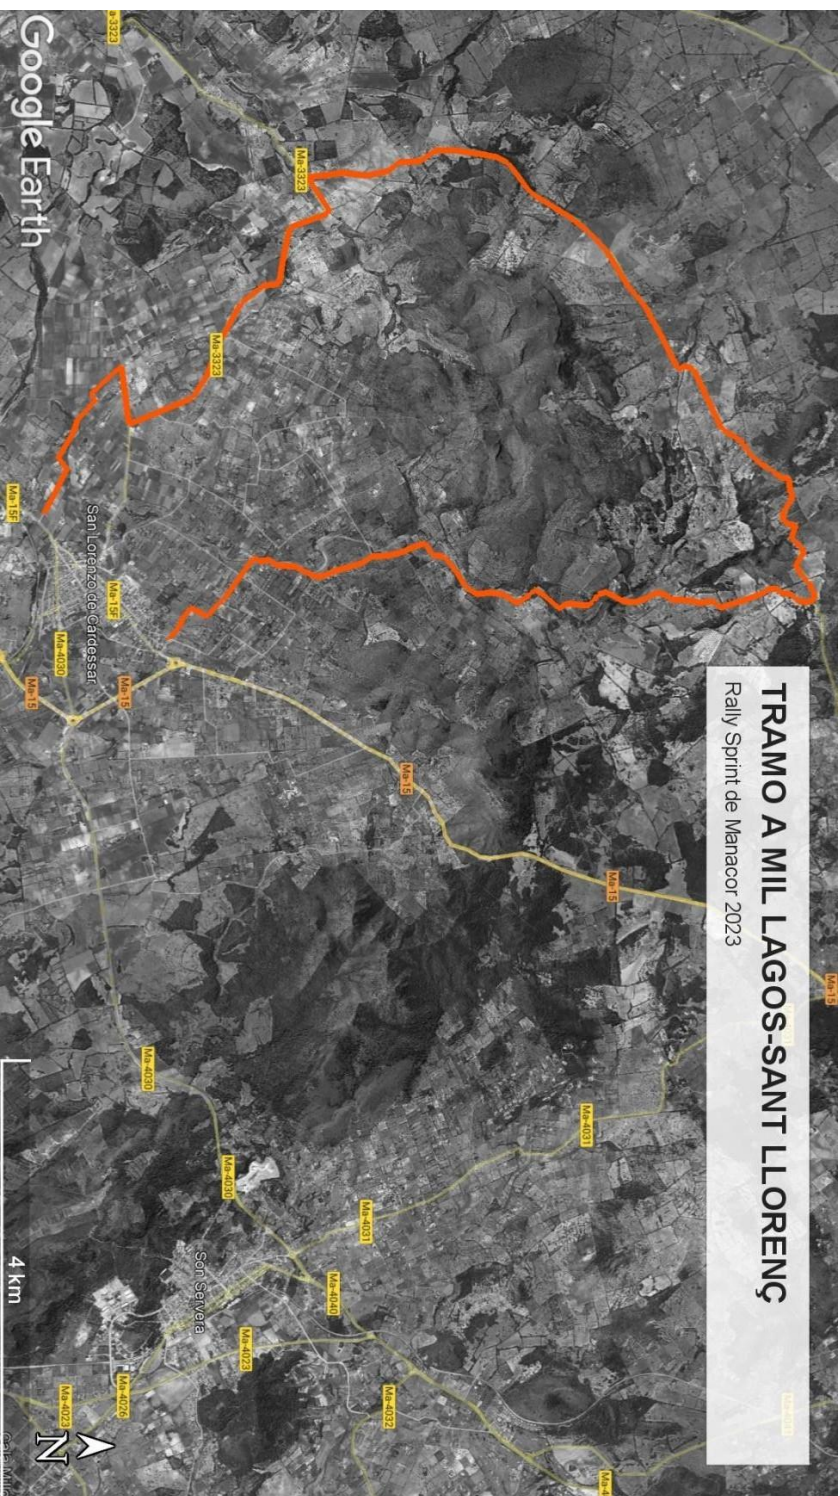

**3
Km**

**11
Waypoints**

**3 Km
Fuel Range**

START
 39°34.013'N
 3°12.742'E

FINISH
 39°34.227'N
 3°11.101'E

TRAMO A MIL LAGOS-SANT LLORENÇ

Rally Sprint de Manacor 2023

Google Earth

4 km

Rally Sprint Manacor 2024

12 Kilometers	Parque de Asistencia - Reagrupamiento - Salida Tramo A Mil Lagos - Sant Llorenç
20 Waypoints	
12	
Fuel Range	

START
39°34.228'N
3°11.104'E

FINISH
39°37.286'N
3°17.195'E