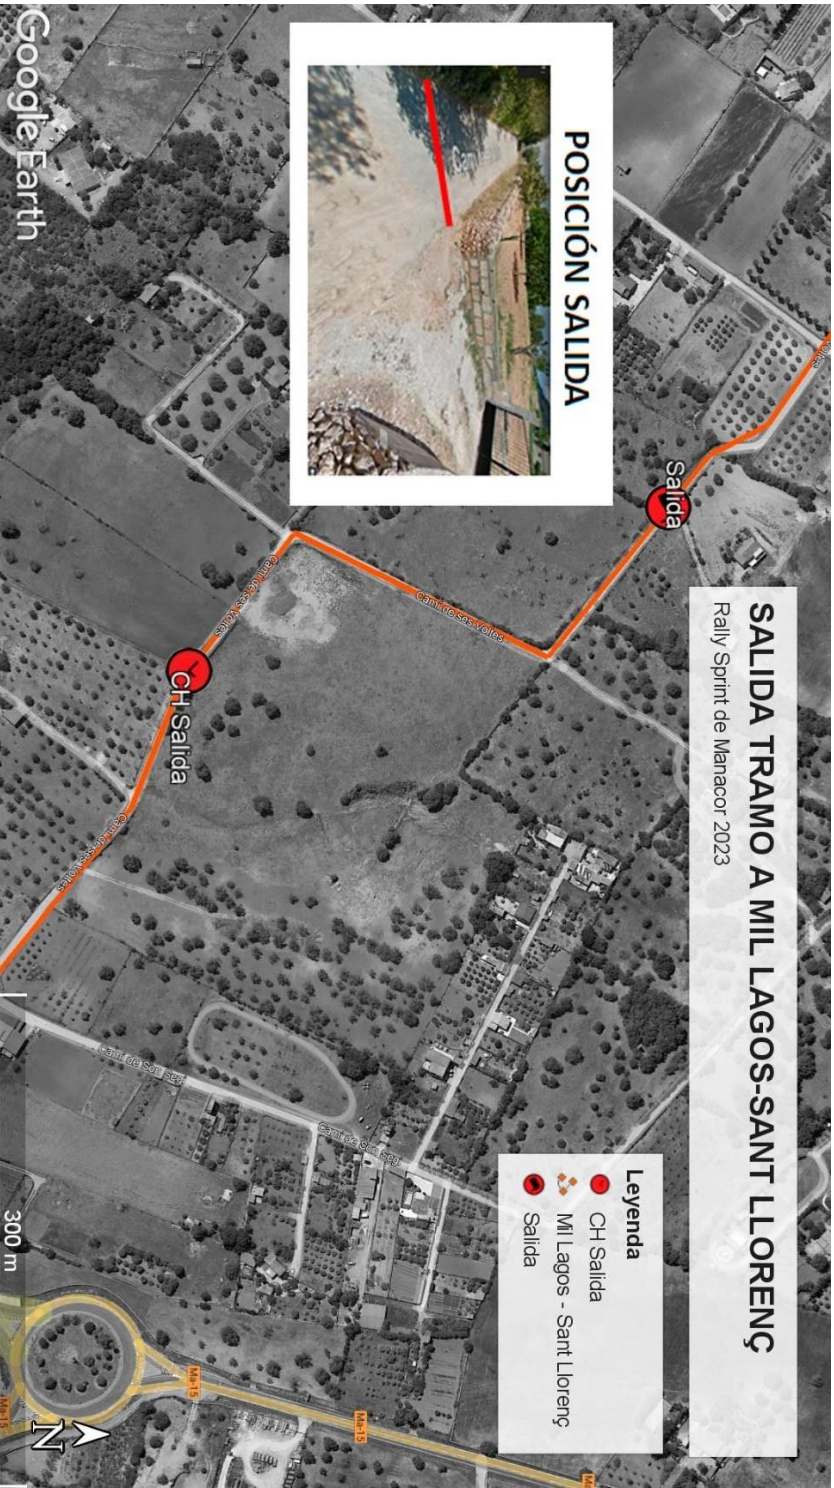

**12
Km**

**20
Waypoints**

**12 Km
Fuel Range**

START
39°34.228'N
3°11.104'E

FINISH
39°37.286'N
3°17.195'E

SALIDA TRAMO A MIL LAGOS-SANT LLORENÇ

Rally Sprint de Manacor 2023

Leyenda

- CH Salida
- Mil Lagos - Sant Llorenç
- Salida

POSICIÓN SALIDA

Google Earth

META TRAMO A MIL LAGOS-SANT LLORENÇ

Rally Sprint de Manacor 2023

Leyenda

-  Control Stop
-  Línea 2
-  Meta

POSICIÓN META

Alineada con poste de luz de la izquierda

Google Earth

Map data © OpenStreetMap contributors, Imagery © Mapbox

300 m

Rally Sprint Manacor 2024

30 Kilometers	Tramo A - Mil Lagos - Sant Llorenç - Asistencia
20 Waypoints	
30 Fuel Range	