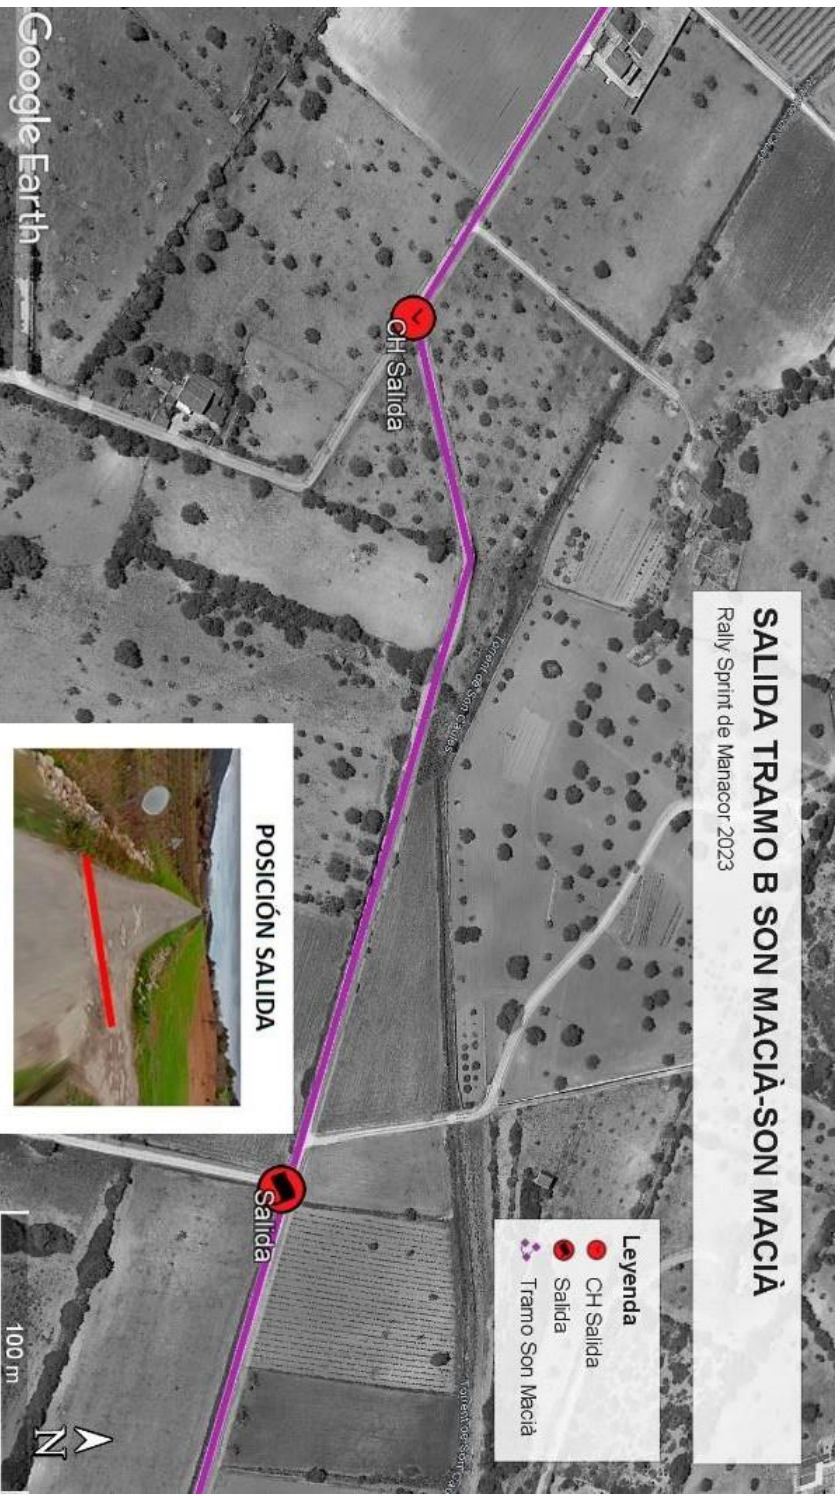

**12
Km**

**24
Waypoints**

**12 Km
Fuel Range**

START
39°34.225'N
3°11.102'E

FINISH
39°31.110'N
3°12.046'E

SALIDA TRAMO B SON MACIÀ-SON MACIÀ

Rally Sprint de Manacor 2023

- Leyenda**
- CH Salida
 - Salida
 - Tramo Son Macià

POSICIÓN SALIDA

100 m

Google Earth

META TRAMO B SON MACIÀ-SON MACIÀ

Rally Sprint de Manacor 2023

Control Stop

Meta

- Leyenda**
- Control Stop
 - Meta
 - Tramo Son Macià